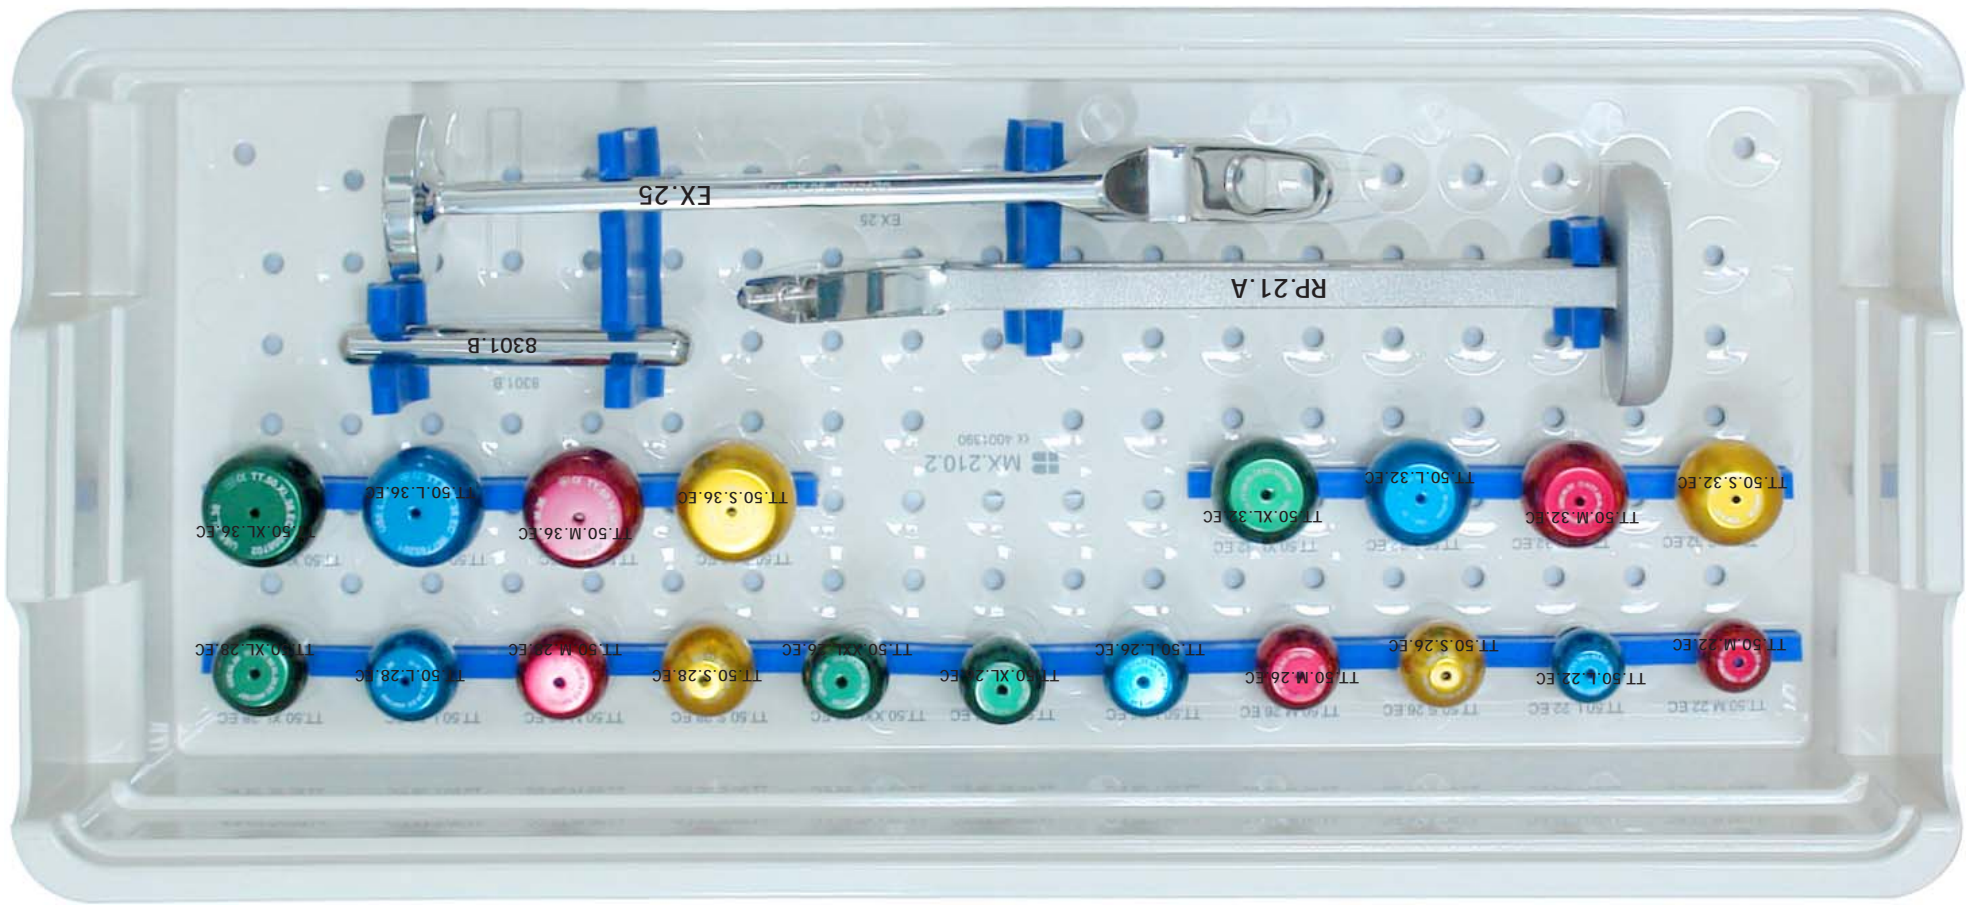

Code	Qty.	Description	Descripción	Descrizione	Descrição
MX.210.2	1	Tray of Instruments to Primary Logical Europlus Prosythesis	Gaveta de Instrumentales para Prótesis Primario Logical Europlus	Cassetti di Strumenti per Protesi Primaria Logical Europlus	Gaveta de Instrumental para Prótese Primária Logical Europlus
ES.6	1	Femur Punch	Punzón de Fémur	Punzone del Femore	Vazador de Fémur
8305	1	"T" Handle	Llave "T"	Chiave "T"	Chave "T"
FR.16.80	1	Diaphysis Reamer of Logical Europlus Prosthesis - 8,0mm	Fresa Diafisaria de la Prótesis Logical Europlus - 8,0mm	Fresa per Protesi del Revisione Logical Europlus - 8.0mm	Fresa Diafisária da Prótese Logical Europlus - 8,0mm
FR.16.90	1	Diaphysis Reamer of Logical EuroplusProsthesis - 9,0mm	Fresa Diafisaria de la Prótesis Logical Europlus - 9,0mm	Fresa per Protesi del Revisione Logical Europlus - 9.0mm	Fresa Diafisária da Prótese Logical Europlus - 9,0mm
FR.16.100	1	Diaphysis Reamer of Logical EuroplusProsthesis - 10,0mm	Fresa Diafisaria de la Prótesis Logical Europlus - 10,0mm	Fresa per Protesi del Revisione Logical Europlus - 10.0mm	Fresa Diafisária da Prótese Logical Europlus - 10,0mm
FR.16.112	1	Diaphysis Reamer of Logical EuroplusProsthesis - 11,25mm	Fresa Diafisaria de la Prótesis Logical Europlus - 11,25mm	Fresa per Protesi del Revisione Logical Europlus - 11.25mm	Fresa Diafisária da Prótese Logical Europlus - 11,25mm
FR.16.125	1	Diaphysis Reamer of Logical EuroplusProsthesis - 12,50mm	Fresa Diafisaria de la Prótesis Logical Europlus - 12,50mm	Fresa per Protesi del Revisione Logical Europlus - 12.50mm	Fresa Diafisária da Prótese Logical Europlus - 12,50mm
FR.16.137	1	Diaphysis Reamer of Logical EuroplusProsthesis - 13,75mm	Fresa Diafisaria de la Prótesis Logical Europlus - 13,75mm	Fresa per Protesi del Revisione Logical Europlus - 13.75mm	Fresa Diafisária da Prótese Logical Europlus - 13,75mm
FR.16.150	1	Diaphysis Reamer of Logical EuroplusProsthesis - 15,0mm	Fresa Diafisaria de la Prótesis Logical Europlus - 15,0mm	Fresa per Protesi del Revisione Logical Europlus - 15.0mm	Fresa Diafisária da Prótese Logical Europlus - 15,0mm